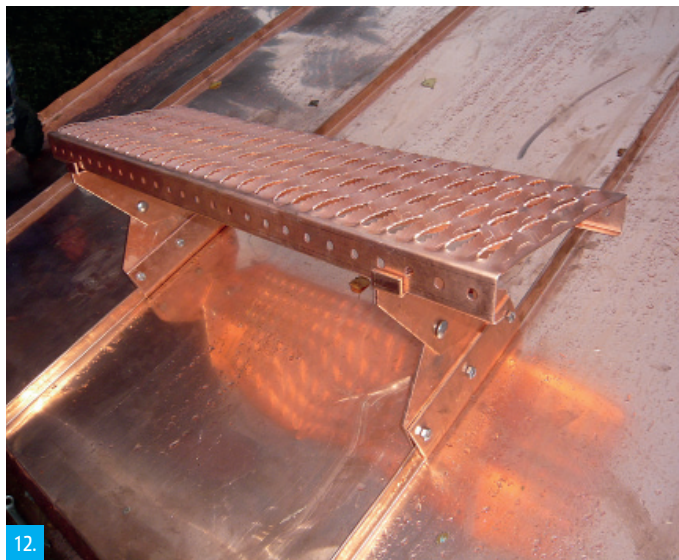

1.

Na falcovanou krytinu ze svitků lze umístit stoupací plošinu pomocí podpěry č. 79a. Pozor, pro falcované krytiny se zaklíkávacími falcy (neplatí pro Metroklip) nutno použít podpěru č. 79b, která má jiný tvar příložky, viz obrázek č. 2!

6.

Nastavíme správný sklon podpěry a plošiny vůči střeše tak, aby plošina byla vodorovná jak příčně tak i podélně, nejlépe pomocí vodováhy.

7.

Volné konce plošin mohou mít přesah maximálně 150 mm. Zde je montována plošina délky 800 mm na měděnou krytinu s falcy vzdálenými cca 600 mm.

8.

Plošinu k podpěře připevníme pomocí sady šroubů dodávané k podpěře.

9.

K upevnění plošiny použijte vždy oba šrouby s olivami, které svým tvarem zapadnou do vybrání roštu. Šrouby dostatečně dotáhněte tak, aby nedošlo k nadměrné deformaci roštu nebo podpěry.

10.

Ještě jednou zkontrolujte dotažení šroubů svěrky falcu, závisí na tom bezpečnost osob pohybujících se po plošině.

11.

Kompletně osazená a seřízená stoupací plošina s podpěrami a plošinou z mědi, na měděném falcovaném plechu.